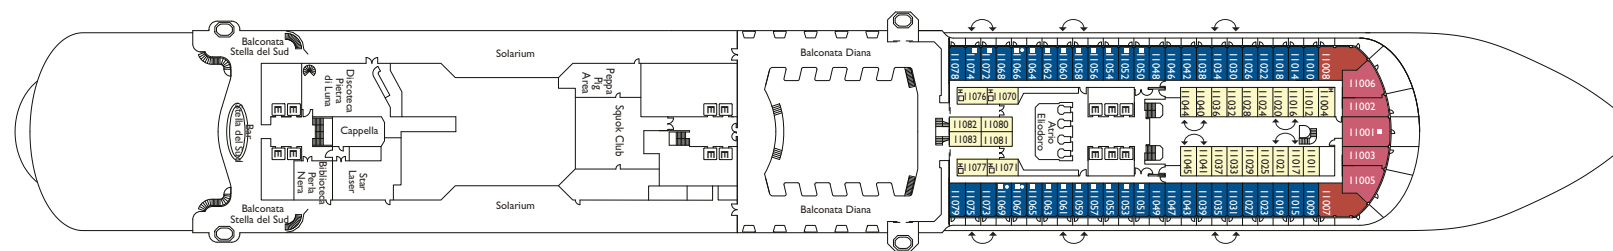

DECK 11 - TIMUR