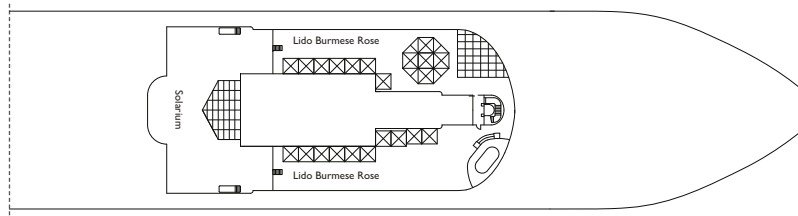

Restaurante Corona Blu

Centro de bem-estar

Lido Diana

Nota: A cama de casal está disponível em todas as categorias

- camarote individual
- H camarote para pessoas de mobilidade reduzida
- ⌋ camarotes com comunicação
- E elevador
- ★ sofá-cama de casal
- 1 cama alta
- sofá-cama individual
- ▲ 2 camas baixas não convertíveis em cama de casal
- ▲ não convertíveis em cama de casal