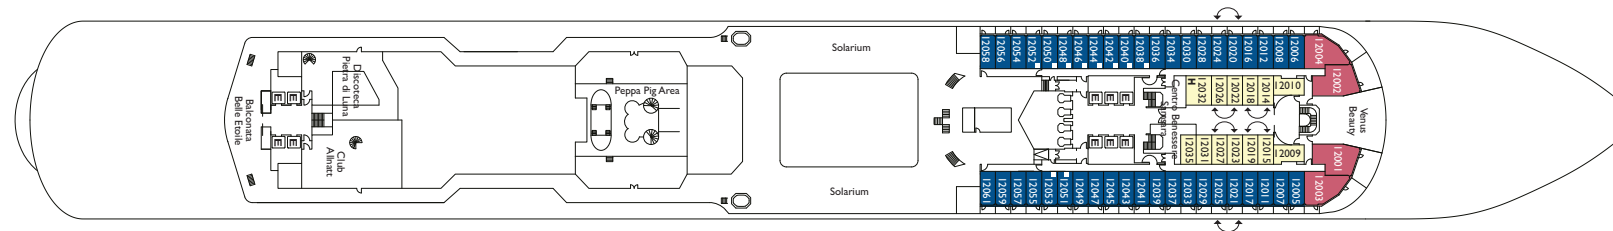

Nota: A cama de casal está disponível em todas as categorias

- camarote individual
- H camarote para pessoas de mobilidade reduzida
- ⌋ camarotes com comunicação
- E elevador
- ★ sofá-cama de casal
- 1 cama alta
- sofá-cama individual
- ▲ 2 camas baixas não convertíveis em cama de casal
- ▲ não convertíveis em cama de casal

DECK 15 - LA FENICE

DECK 11 - TIMUR