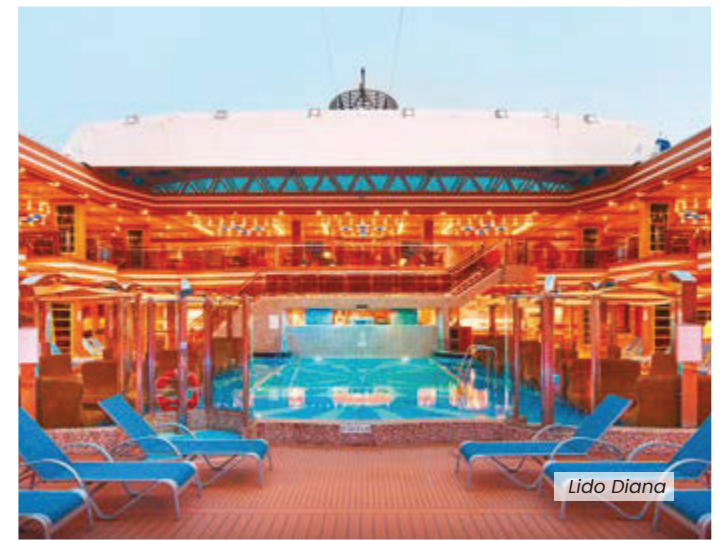

Costa Diadema.

Para emocionar toda a gente

Tonelagem: 132.500 t | **Comprimento:** 306 m | **Largura:** 37,2 m | **Velocidade de cruzeiro:** 20 nós | **Velocidade máxima:** 22,5 nós

Camarote interior

Excelsior, Sara, Braganza, Condé, Star of India, Bizantino, Hortensia, Timur, Stella d’Africa

Camarotes com vista para o mar

Excelsior, Sara, Braganza, Condé, Bizantino, Hortensia

Camarote com varanda sobre o mar

Sara*, Braganza, Condé, Star of India, Bizantino, Hortensia, Timur, Stella d’Africa

* Camarotes con balcón y porche (la puerta del balcón puede ser cerrada por la tripulación en caso de mal tiempo).

Suite

Mini Suite com varanda sobre o mar.

Condé, Star of India, Braganza

Suite com varanda sobre o mar.

Condé, Bizantino

Gran Suite com varanda sobre o mar.

Condé

Suite com varanda e jacuzzi sobre o mar.

Timur, Stella d’Africa

Gran Suite com varanda, jacuzzi e varanda sobre o mar.

Timur

RESTAURAÇÃO

• 8 restaurantes, três dos quais, o Restaurante Club, o Restaurante Archipelago, o Restaurante Teppanyaki, pagos e mediante reserva prévia, e a Pizzeria Pummid’Oro, também paga • 11 bares e lounges, incluindo a Cervejaria e a Vinoteca • Uma Gelataria Amarillo, paga.

BEM-ESTAR E DESPORTO

• Centro de Bem-estar Solemio: 4 pisos com ginásio, termas, piscina de talassoterapia, sala de tratamento, sauna, banho turco, solário de raios UVA • 8 jacuzzis • 3 piscinas, uma delas com cobertura amovível • Pista polidesportiva • Circuito de jogging ao ar livre.

ENTRETENIMENTO

• Teatro de três pisos • Casino • Discoteca • Country Rock Club • Video Arcade, área de videojogos • Star Lazer com Laser Maze e jogos Laser Shooting • Convés de piscinas com cobertura de vidro amovível e ecrã gigante • Biblioteca • Centro comercial • Área Peppa Pig • Squok Club • Piscina infantil.

Lido Diana